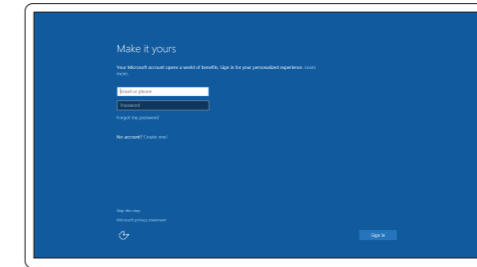

Sign in to your Microsoft account or create a local account

Log på din Microsoft-konto eller opret en lokal konto

Kirjaudu Microsoft-tilillesi tai luo paikallinen tili

Logg inn på Microsoft-kontoen din eller opprett en lokal konto

Logga in till ditt Microsoft-konto eller skapa ett lokalt konto