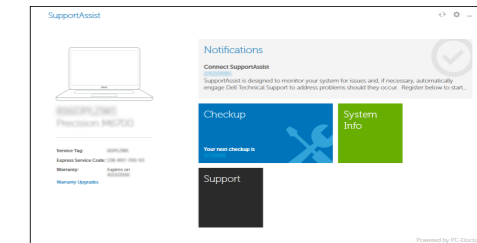

Check and update your computer

Tjek og opdater din computer

Tarkista ja päivitä tietokoneesi

Kontroller og oppdater datamaskinen

Kontrollera och uppdatera din dator